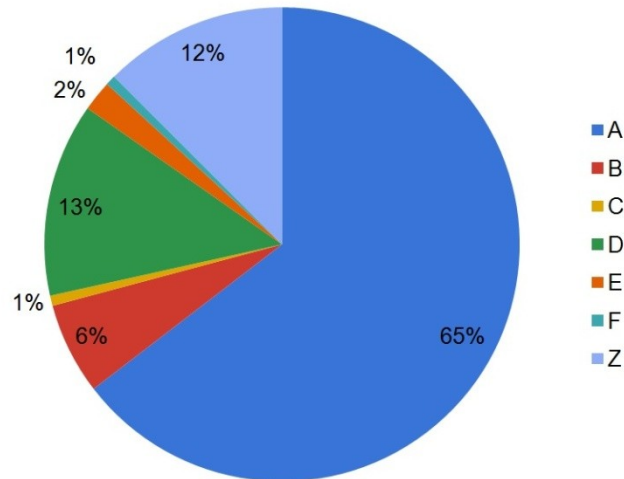

1.1

1.2

1.5

СТАНЦИЯ 1 / STATION 1 / ESTACIÓN 1