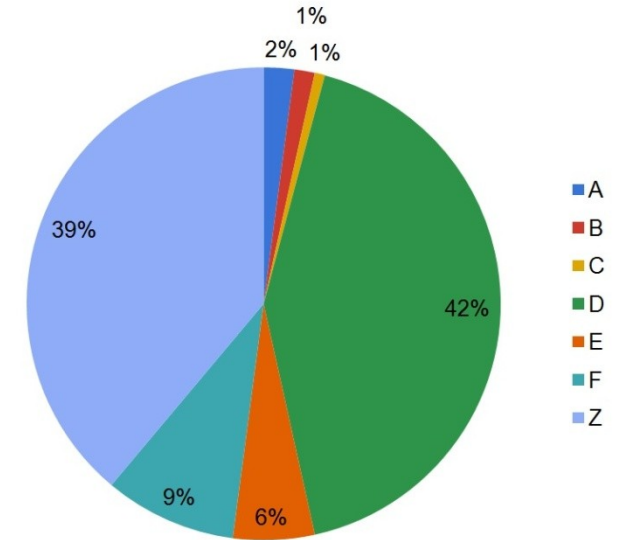

1.1

1.2

1.3

1.5

СТАНЦИЯ 1 / STATION 1 / ESTACIÓN 1