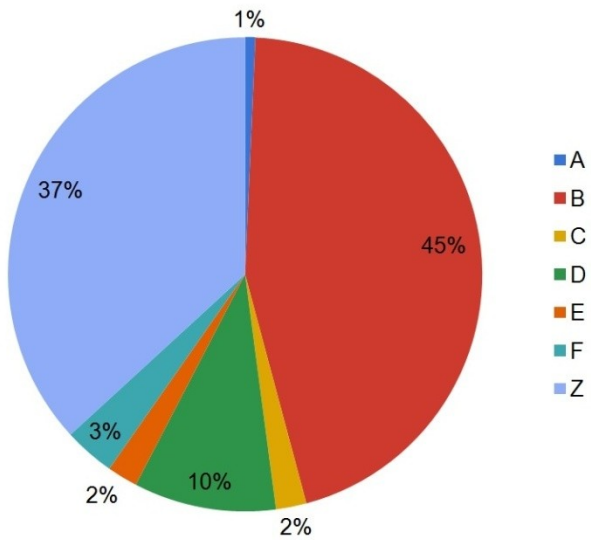

1.1

1.2

1.4

1.5

СТАНЦИЯ 1 / STATION 1 / ESTACIÓN 1