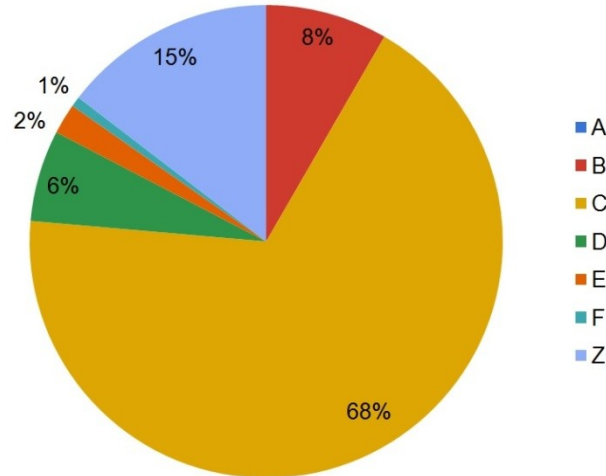

1.1

1.2

1.5

СТАНЦИЯ 1 / STATION 1 / ESTACIÓN 1