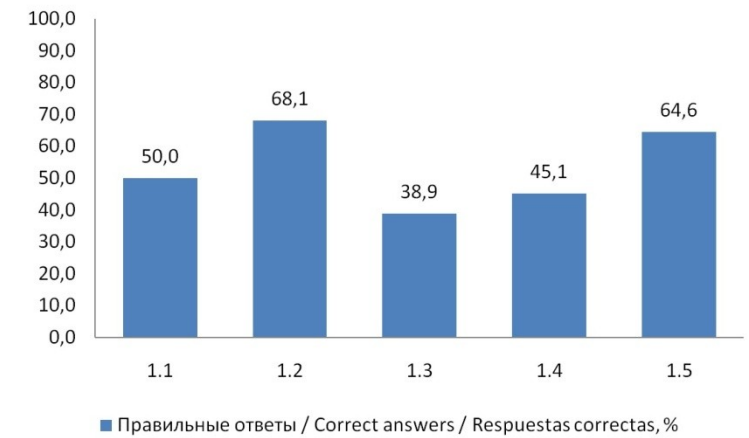

СТАНЦИЯ 1 / STATION 1 / ESTACIÓN 1