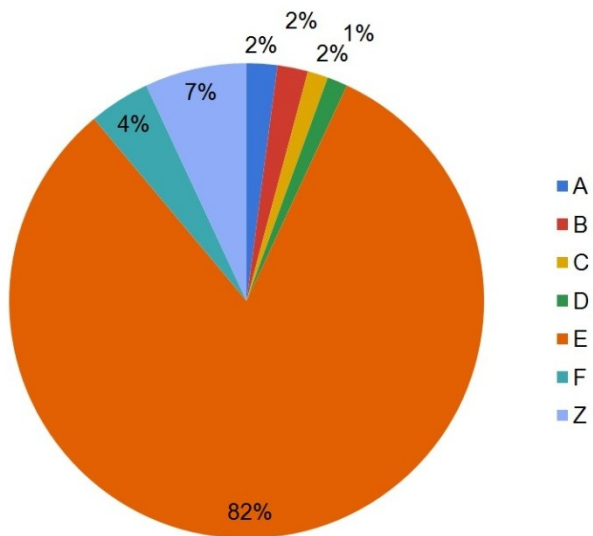

Тайм-КП / Time control / Punto cronometrado: 3 задачи / tasks / retos.

Петроградский клуб туристов (Россия, Санкт-Петербург)

Petrogradsky Tourist Club (Russia, St. Petersburg)

Club de Turismo Petrogradsky (Rusia, San Petersburgo)

1.1**1.2****1.3****1.4****1.5**

СТАНЦИЯ 1 / STATION 1 / ESTACIÓN 1

2.1

2.2

2.3

2.4

2.5

СТАНЦИЯ 2 / STATION 2 / ESTACIÓN 2

3.1**3.2****3.3****3.4****3.5****СТАНЦИЯ 3 / STATION 3 / ESTACIÓN 3**

4.1**4.2****4.3****4.4****4.5**

СТАНЦИЯ 4 / STATION 4 / ESTACIÓN 4

5.1

5.2

5.3

5.4

5.5