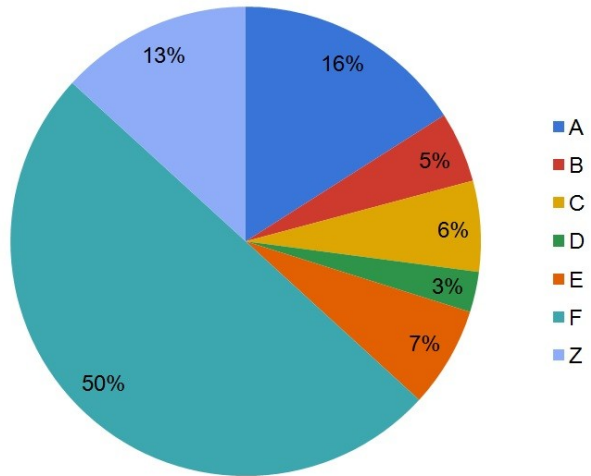

1.1

1.2

1.5

СТАНЦИЯ 1 / STATION 1 / ESTACIÓN 1