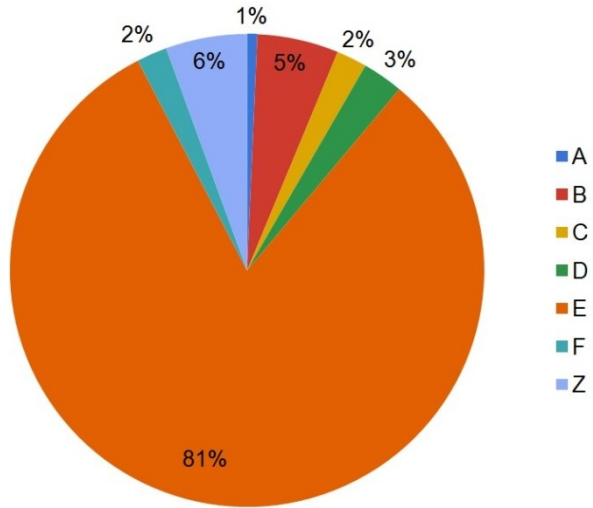

Тайм-КП / Time control / Punto cronometrado: 3 задачи / tasks / retos.

Петроградский клуб туристов (Россия, Санкт-Петербург)

Petrogradsky Tourist Club (Russia, St. Petersburg)

Club de Turismo Petrogradsky (Rusia, San Petersburgo)

1.1**1.2****1.3****1.4****1.5**

СТАНЦИЯ 1 / STATION 1 / ESTACIÓN 1

2.1

2.2

2.3

2.4

2.5

СТАНЦИЯ 2 / STATION 2 / ESTACIÓN 2